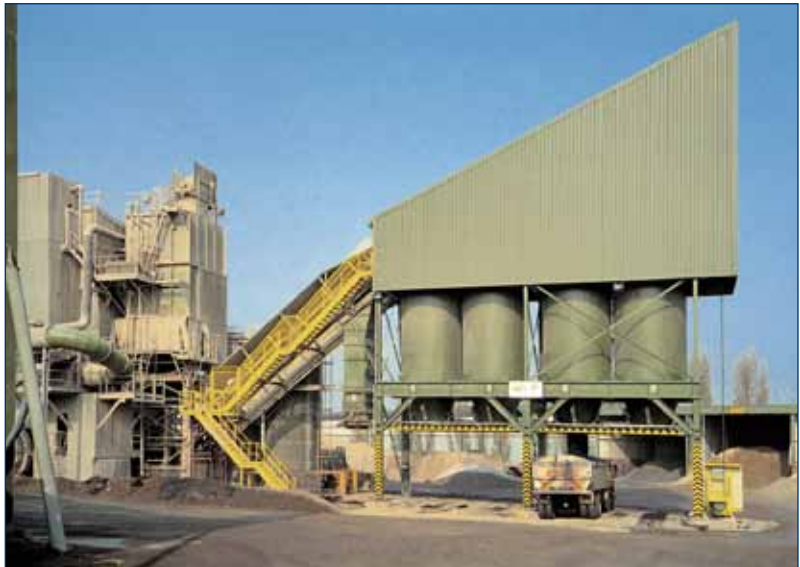

**Rundsilo-Anlagen
cylindrical silos
silos cylindriques**

Produktübersicht

- **Computersteuerungen/Verwiegesysteme**
zur vollständigen automatischen Steuerung und Überwachung sowie Datentransfer über Modem/ISDN
- **Container Walzasphaltsilo-Anlagen**
mit automatischer Beschickung
für einen Füllinhalt von 40 bis 300 Tonnen
- **Gussasphaltsilo-Anlagen**
mit einem Füllinhalt bis 50 Tonnen
- **Horizontale Walzasphaltsilo-Anlagen**
mit automatischer Beschickungseinrichtung
für einen Füllinhalt von 40 bis 1.200 Tonnen
- **Mobile Walzasphaltsilo-Anlagen**
mit automatischer Beschickung
für einen Füllinhalt von 25 bis 90 Tonnen
- **Runde Walzasphaltsilo-Anlagen**
mit automatischer Beschickung
für einen Füllinhalt von 25 bis 1.000 Tonnen
- **Satelliten Verladesilo-Anlagen**
mit automatischer Beschickung
für einen Füllinhalt von 300 bis 1.200 Tonnen
- **Stationäre Walzasphaltsilo-Anlagen**
mit automatischer Beschickung
für einen Füllinhalt von 100 bis 1.200 Tonnen
- **Transportable Walzasphaltsilo-Anlagen**
mit automatischer Beschickung
für einen Füllinhalt von 25 bis 400 Tonnen
- **Umhausungen**
- **Windensysteme**

Anlage Nr. 1494
RM 20 Tonnen Silo,
1 Kammer,
Auflegerfahrwerk,
Standort: Lybien

plant no. 1494
RM 20 tons silo,
1 compartment on trailer,
top speed 35 miles/h,
location: Lybien

silo no. 1494
RM 20 tonnes silo,
1 compartiment,
remorque 60 km/h,
lieu: Lybie

Anlage Nr. 1616**R 540**

Tonnen Silo,
4 Kammern,
Fa. Heckett Multiserv,
Mischwerk: GB- Rotherham

plant no. 1616

R 540 tons silo,
4 compartments,
customer: Heckett Multiserv,
site: GB- Rotherham

silo no. 1616

R 540 tonnes silo,
4 compartiments,
Ets: Heckett Multiserv,
centrale: GB- Rotherham

**Anlage Nr. 1729****RM 30** Tonnen Silo,

1 Kammer,
Auflegerfahrwerk,
Standort: Russland

plant no. 1729

RM 30 tons silo,
1 compartment on trailer
top speed 35 miles/h,
location: Russland